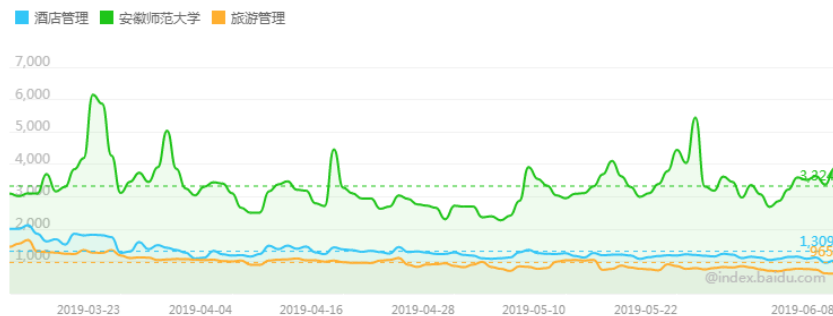

厚德 重教 博学 笃行

招生数据

安徽师范大学旅游管理和酒店管理专业关注度较高

祝您成功~!

欢迎加入~!

需求图谱 | 酒店管理 | 安徽师范大学 | 旅游管理 2019/05/13~2019/05/19

相关性分类 2019/05/13~2019/05/19

来源关键词	相关度	去向关键词	相关度
1.酒店管理系统	██████████	1.酒店管理专业	██████████
2.酒店管理主要学什么	██████████	2.酒店管理主要学什么	██████████
3.酒店管理专业	██████████	3.专业	██████████
4.ji	██████████	4.酒店管理知识	██████████
5.酒店预订	██████████	5.酒店管理女生就业前景	██████████
6.bilibili	██████████	6.酒店管理系统	██████████
7.qq	██████████	7.旅游管理	██████████
8.系统	██████████	8.前景	██████████
9.163	██████████	9.酒店管理院校排名	██████████
10.预订	██████████	10.就业	██████████

百度指数关键词搜索趋势

地域范围 全国 设备来源 PC+移动 时间范围 2019-03-11 ~ 2019-06-08

安徽师范大学

地理与旅游学院
School of Geography and Tourism

第六部分

奖助学金

Scholarships

厚德 重教 博学 笃行