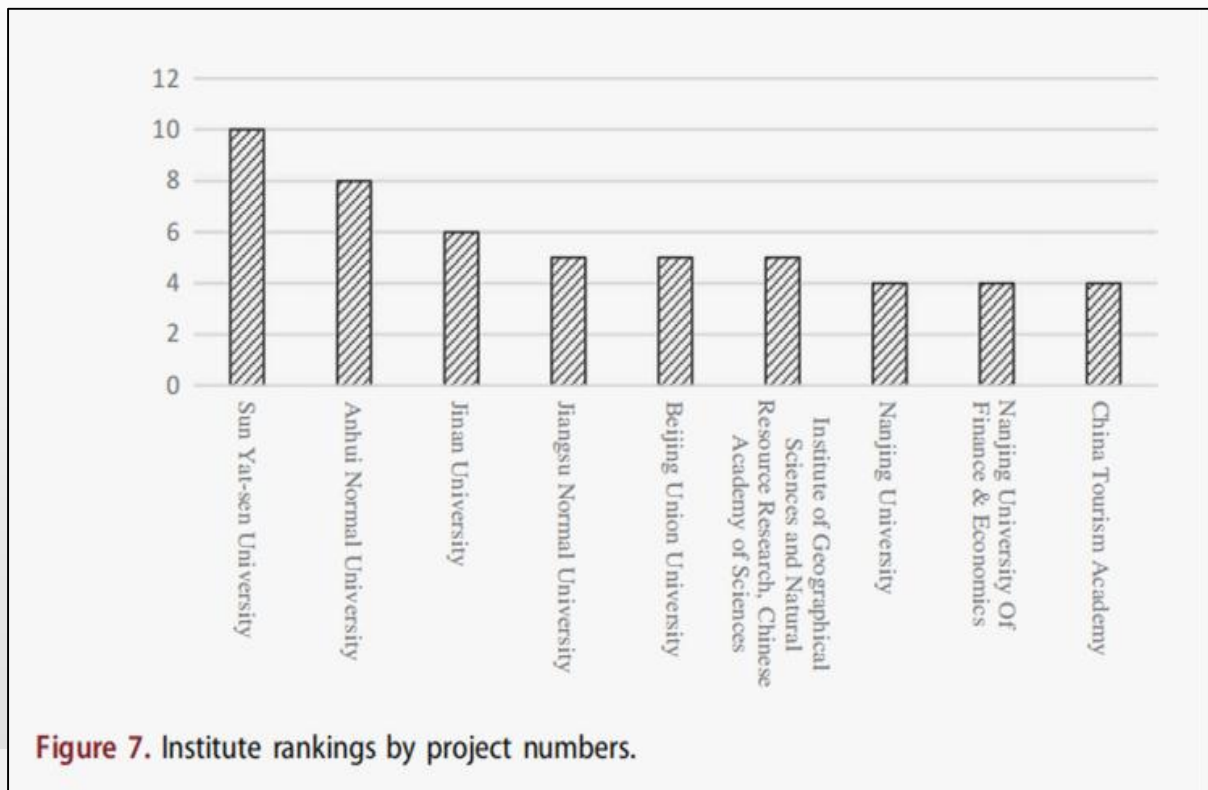

专业简介

“双万计划”——目前，我校旅游管理（含酒店管理）专业申报国家级一流专业已成功在校内突围，即将参与全省和全国竞争。

排名	学校名称	星级	学校数
1	南开大学	5★+	468
2	中山大学	5★+	468
3	四川大学	5★+	468
4	厦门大学	5★+	468
5	华侨大学	5★+	468
6	华南理工大学	5★	468
7	北京第二外国语学院	5★	468
8	上海师范大学	5★	468
9	云南师范大学	5★	468
10	桂林理工大学	5★	468
11	云南财经大学	5★	468
12	暨南大学	5★	468
13	云南大学	5★	468
14	西南财经大学	5★	468
15	安徽师范大学	5★	468
16	复旦大学	5★	468
17	天津商业大学	5★	468
18	福建师范大学	5★	468
19	东北财经大学	5★	468
20	湖南师范大学	5★	468