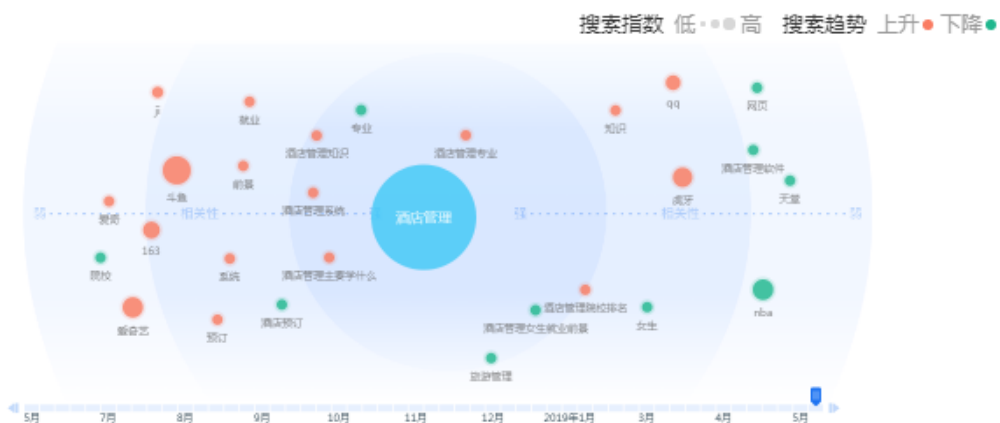

年份	专业	省份	批次	科类	最高分	最低分	平均分	当年省内一本分数线
2017	酒店管理	安徽	文理科本科一批	文史	547	542	544	
				理工	534	514	521	
			地方专项计划	文史	\	\	\	
				理工	\	\	\	
			国家专项计划	文史	\	\	\	
				理工	\	\	\	
			汇总	文史	547	542		515
				理工	534	514		487

厚德 重教 博学 笃行

招生数据

安徽师范大学旅游管理和酒店管理专业关注度较高

祝您成功~!

欢迎加入~!

需求图谱 | 酒店管理 | 安徽师范大学 | 旅游管理 2019/05/13~2019/05/19

相关性分类 2019/05/13~2019/05/19

来源关键词	相关度	去向关键词	相关度
1.酒店管理系统	██████████	1.酒店管理专业	██████████
2.酒店管理主要学什么	██████████	2.酒店管理主要学什么	██████████
3.酒店管理专业	██████████	3.专业	██████████
4.ji	██████████	4.酒店管理知识	██████████
5.酒店预订	██████████	5.酒店管理女生就业前景	██████████
6.bilibili	██████████	6.酒店管理系统	██████████
7.qq	██████████	7.旅游管理	██████████
8.系统	██████████	8.前景	██████████
9.163	██████████	9.酒店管理院校排名	██████████
10.预订	██████████	10.就业	██████████

百度指数关键词搜索趋势

地域范围 全国 设备来源 PC+移动 时间范围 2019-03-11 ~ 2019-06-08

安徽师范大学

地理与旅游学院
School of Geography and Tourism

第六部分

奖助学金

Scholarships

厚德 重教 博学 笃行